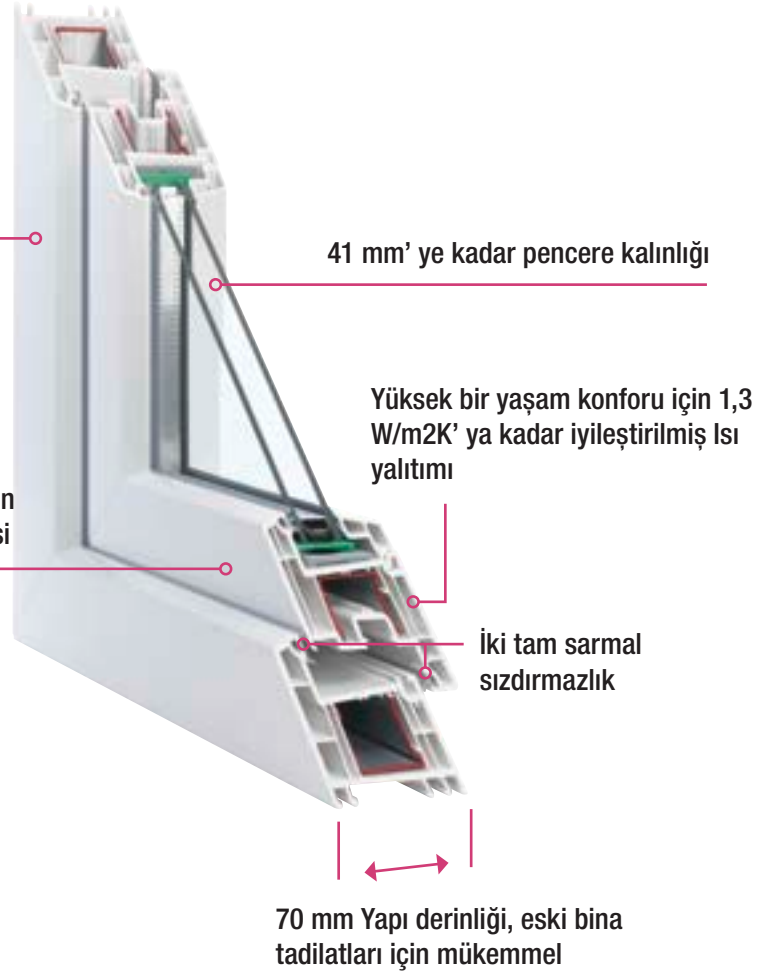

ISI YALITIMI

Konforlu Yaşam Alanı

Siz her zaman rahatınıza bakın. Dışarıda kar ve fırtına olsa bile Brillant-Design Pencereleer ile her zaman konforlu bir yaşam alanının tadını çıkartırsınız.

Eşsiz bir parlaklık ve rahat bakım için HDF yüzeyi

Daha fazla ışık geçirimi için daha ince kanatlar seviyesi

41 mm' ye kadar pencere kalınlığı

Yüksek bir yaşam konforu için 1,3 W/m2K' ya kadar iyileştirilmiş ısı yalıtımı

İki tam sarmal sızdırmazlık

70 mm Yapı derinliği, eski bina tadilatları için mükemmel