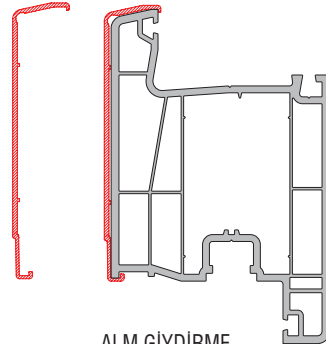

ATLANTİK SILVERLINE SERİSİ

PROFİL ADI	KODU	AMBALAJ MİKTARI	AÇIKLAMA
	34025-28010	4,50 mt	ALM GIYDIRME NORMAL KASA PRF ELOKSAL (3900)
	34025-28030	4,50 mt	ALM GIYDIRME NORMAL KANAT PRF ELOKSAL (3898)
	34025-28040	4,50 mt	ALM GIYDIRME FUGALI KANAT PRF ELOKSAL (3902)
	34025-28050	4,50 mt	ALM GIYDIRME ORTA KAYIT PRF ELOKSAL (3899)
	34025-28060	4,50 mt	ALM GIYDIRME KAPI KANAT PRF ELOKSAL (3897)

ALM GIYDIRME
NORMAL KASA (42 mm)
PRF ELOKSAL (3900)

ALM GIYDIRME
NORMAL KANAT (60 mm)
PRF ELOKSAL (3898)

ALM GIYDIRME
FUGALI KANAT (56 mm)
PRF ELOKSAL (3902)

ALM GIYDIRME
ORTA KAYIT (42 mm)
PRF ELOKSAL (3899)

ALM GIYDIRME
KAPI KANAT (86 mm)
PRF ELOKSAL (3897)